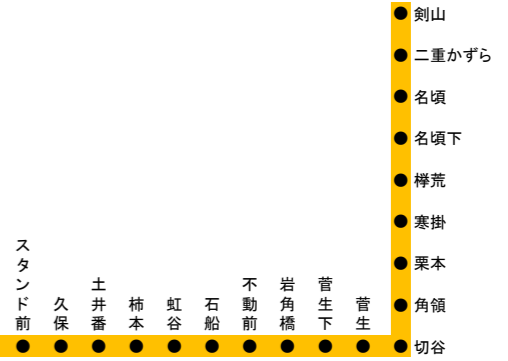

# 三好市営バス路線図

地区	路線名	運行区間
池田地区	佐野池田線	佐野 ⇄ 池田バスターミナル
	三野池田線	三野町清水 ⇄ 池田バスターミナル
山城地区	下川・大和川周回線	JR川口駅 ⇄ 大和小学校(周回)
	下名線	境谷 ⇄ JR川口駅
	平野線	旧平野小学校 ⇄ JR川口駅
	粟山線	粟山 ⇄ JR川口駅
	平線	平 ⇄ JR川口駅
	政友線	茂地 ⇄ JR川口駅
西祖谷地区	吾橋・有瀬線	落窪 ⇄ 一字
	かずら橋・大歩危線	関定 ⇄ JR大歩危駅
東祖谷地区	高野線	石脇 ⇄ 東祖谷小・中学校
	名頃線	名頃(剣山) ⇄ 京上下

東みよし町営バス停留所供用区間

JR 大歩危駅

西祖谷総合支所

東祖谷総合支所