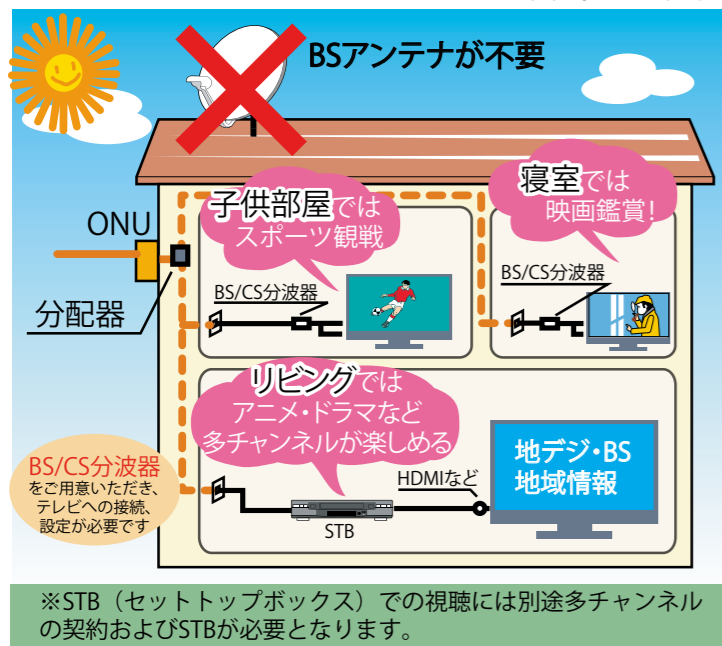

※BSパススルー方式で視聴できるのは、三野・井川・山城・東西祖谷の光エリアとなります。池田地区においては、今年度光ケーブル敷設工事を行いますので、工事完了後、順次ご覧いただけます。

### 視聴するには…

- 視聴するテレビ毎に、既存のアンテナ線を地上デジタル放送用・BSデジタル放送用に分けるためのBS/CS分波器が必要となります。※分波器と分配器は異なります。
- 宅内の設備（分配器など）が対応していない場合や、接続テレビ台数が多数（分配している）の場合、ノイズ（雑音や映像の乱れなど）が入ることがあります。お近くの電気店または池田ケーブルネットワークまでお問い合わせください。（機器および工事費が別途必要となる場合があります）
- アナログテレビで視聴する場合は、BS/CSデジタルチューナー付きの機器が必要です。

図1) 宅内配線

図2) 分波器・分配器

【分波器】アンテナやケーブルテレビからの信号を、周波数で分ける目的で使用します。110度CS、BSデジタル放送、地上デジタル放送に分けるタイプが一般的です。

【分配器】アンテナやケーブルテレビからの信号を、同じ周波数で複数に分けるための機器です。分配数に応じて電波が弱くなります。テレビの台数を増やす時に使用します。

- 本件に関するお問い合わせは…  
株式会社池田ケーブルネットワーク (☎ 72-3399)
- NHK放送受信料の衛星契約に関するお問い合わせは…  
NHK 徳島放送局 営業部 (☎ 088-626-5980)