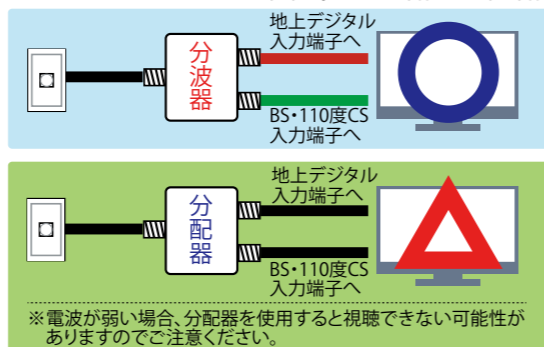

※BSパススルー方式で視聴できるのは、三野・井川・山城・東西祖谷の光エリアとなります。池田地区においては、今年度光ケーブル敷設工事を行いますので、工事完了後、順次ご覧いただけます。

### 視聴するには…

- 視聴するテレビ毎に、既存のアンテナ線を地上デジタル放送用・BSデジタル放送用に分けるためのBS/CS分波器が必要となります。※分波器と分配器は異なります。
- 宅内の設備（分配器など）が対応していない場合や、接続テレビ台数が多数（分配している）の場合、ノイズ（雑音や映像の乱れなど）が入ることがあります。お近くの電気店または池田ケーブルネットワークまでお問い合わせください。（機器および工事費が別途必要となる場合があります）
- アナログテレビで視聴する場合は、BS/CSデジタルチューナー付きの機器が必要です。

図1) 宅内配線

図2) 分波器・分配器

【分波器】アンテナやケーブルテレビからの信号を、周波数で分ける目的で使用します。110度CS、BSデジタル放送、地上デジタル放送に分けるタイプが一般的です。

【分配器】アンテナやケーブルテレビからの信号を、同じ周波数で複数に分けるための機器です。分配数に応じて電波が弱くなります。テレビの台数を増やす時に使用します。

- 本件に関するお問い合わせは…  
株式会社池田ケーブルネットワーク (☎ 72-3399)
- NHK放送受信料の衛星契約に関するお問い合わせは…  
NHK 徳島放送局 営業部 (☎ 088-626-5980)