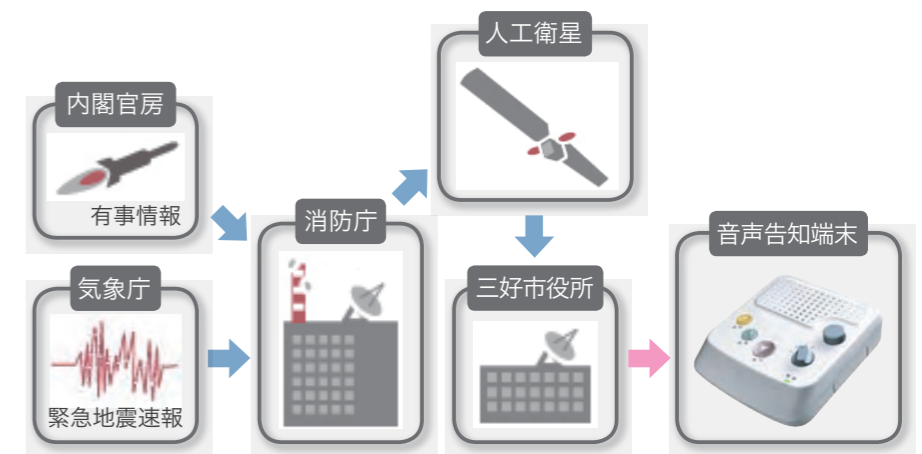

補助金の額

新規に施設を設置する場合、対象工事費精算額が90,000円以上の工事に対し、工事費精算額の3分の2以内の額を補助する。また、既存施設を改良・修繕する場合、対象工事費精算額が60,000円以上の工事に対し、2分の1以内の額を補助する。

(ただし補助金額に1,000円未満の端数がある場合はこれを切り捨てる)

水道に関するお問い合わせ先 **三好市 水道課** (電話 72-7626)

4月1日スタート

全国瞬時警報システム

ジェイアラート
J-ALERT

お問い合わせ先
三好市危機管理課
(電話 72-7625)

全国瞬時警報システムとは

緊急地震速報や武力攻撃に関する有情報など、対処に時間的余裕のない緊急情報が国から人工衛星などを介して送信され、これを市が受信し、音声告知端末を自動に起動することにより、24時間体制で瞬時に緊急情報をお知らせするものです。

警報が発表されるまで

- ① 内閣官房や気象庁が緊急事態の発生を把握
- ② 緊急事態を消防庁へ情報伝達
- ③ 消防庁が通信衛星を経由して緊急情報を全国に配信
- ④ 音声告知端末が自動的に起動し、警報を放送