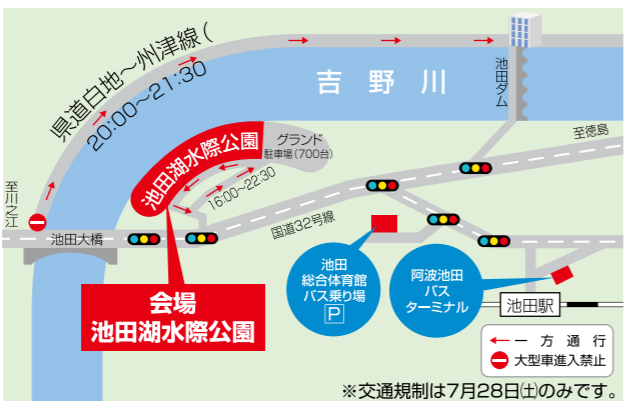

7/28のみ

無料送迎バス運行

●バス乗り場
池田総合体育館
阿波池田バスターミナル

○午後5時よりピストン運行
○帰りは、午後8時より
○最終午後9時30分まで

※会場周辺は混雑が予想されます。交通規制にご協力下さい。
※交通規制は午後4時より午後10時30分