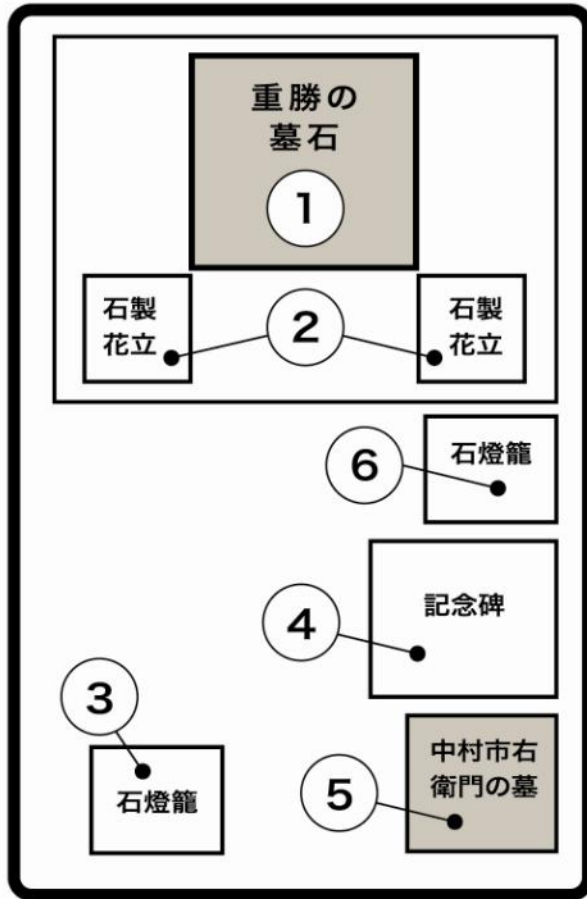

## 中村家墓所 配置図

### 中村家三代(右近大夫重勝、若狭守可近、美作近照)の関連石造物

- |                        |                        |                       |
|------------------------|------------------------|-----------------------|
| ①中村右近大夫重勝墓(延宝2年/1674)  | ⑦中村若狭守可近五輪塔(正保元年/1644) | ⑫中村美作近照の墓(寛文12年/1672) |
| ②石製花立一对(延宝3年/1675)     | ⑧石製華瓶(延宝3年/1675)       | ⑬石燈籠(延宝3年/1675)       |
| ③四角石燈籠(延宝3年/1675)      | ⑨石燈籠(寛政5年/1793)        | ⑭石燈籠(明治4年/1871)       |
| ④故阿波國相中村君碣(文化10年/1813) | ⑩故阿州大夫中村府君碑(寛政5年/1793) |                       |
| ⑤中村市右衛門の墓(文久2年/1862)   | ⑪石燈籠(天保14年/1843)       |                       |
| ⑥四角石燈籠(文久3年/1863)      |                        |                       |