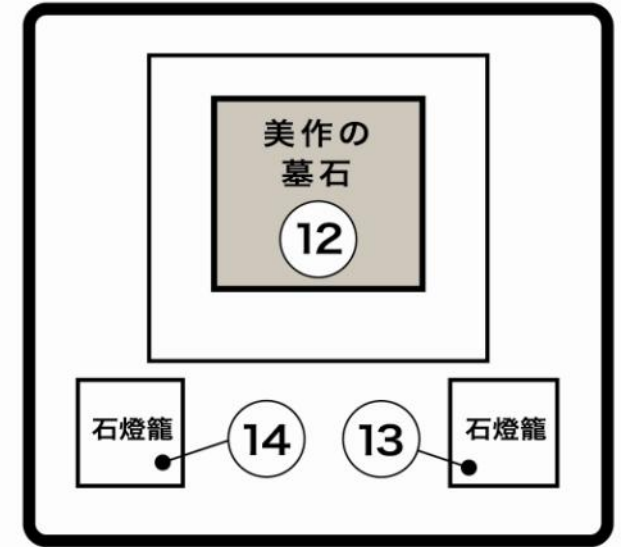

## 中村家墓所 配置図

### 中村家三代(右近大夫重勝、若狭守可近、美作近照)の関連石造物

- |                        |                        |                       |
|------------------------|------------------------|-----------------------|
| ①中村右近大夫重勝墓(延宝2年/1674)  | ⑦中村若狭守可近五輪塔(正保元年/1644) | ⑫中村美作近照の墓(寛文12年/1672) |
| ②石製花立一对(延宝3年/1675)     | ⑧石製華瓶(延宝3年/1675)       | ⑬石燈籠(延宝3年/1675)       |
| ③四角石燈籠(延宝3年/1675)      | ⑨石燈籠(寛政5年/1793)        | ⑭石燈籠(明治4年/1871)       |
| ④故阿波國相中村君碣(文化10年/1813) | ⑩故阿州大夫中村府君碑(寛政5年/1793) |                       |
| ⑤中村市右衛門の墓(文久2年/1862)   | ⑪石燈籠(天保14年/1843)       |                       |
| ⑥四角石燈籠(文久3年/1863)      |                        |                       |