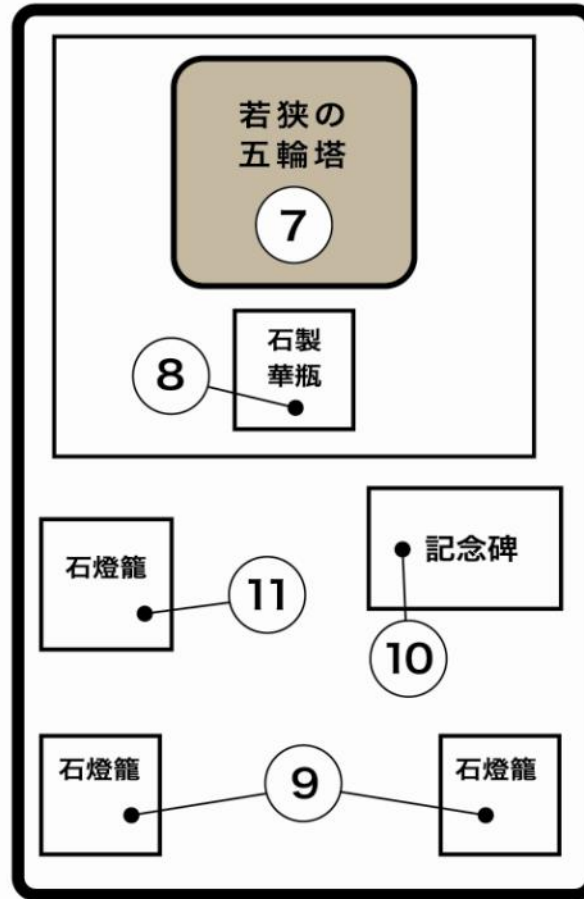

## 中村家墓所 配置図

### 中村家三代(右近大夫重勝、若狭守可近、美作近照)の関連石造物

- |                        |                        |                       |
|------------------------|------------------------|-----------------------|
| ①中村右近大夫重勝墓(延宝2年/1674)  | ⑦中村若狭守可近五輪塔(正保元年/1644) | ⑫中村美作近照の墓(寛文12年/1672) |
| ②石製花立一对(延宝3年/1675)     | ⑧石製華瓶(延宝3年/1675)       | ⑬石燈籠(延宝3年/1675)       |
| ③四角石燈籠(延宝3年/1675)      | ⑨石燈籠(寛政5年/1793)        | ⑭石燈籠(明治4年/1871)       |
| ④故阿波國相中村君碣(文化10年/1813) | ⑩故阿州大夫中村府君碑(寛政5年/1793) |                       |
| ⑤中村市右衛門の墓(文久2年/1862)   | ⑪石燈籠(天保14年/1843)       |                       |
| ⑥四角石燈籠(文久3年/1863)      |                        |                       |