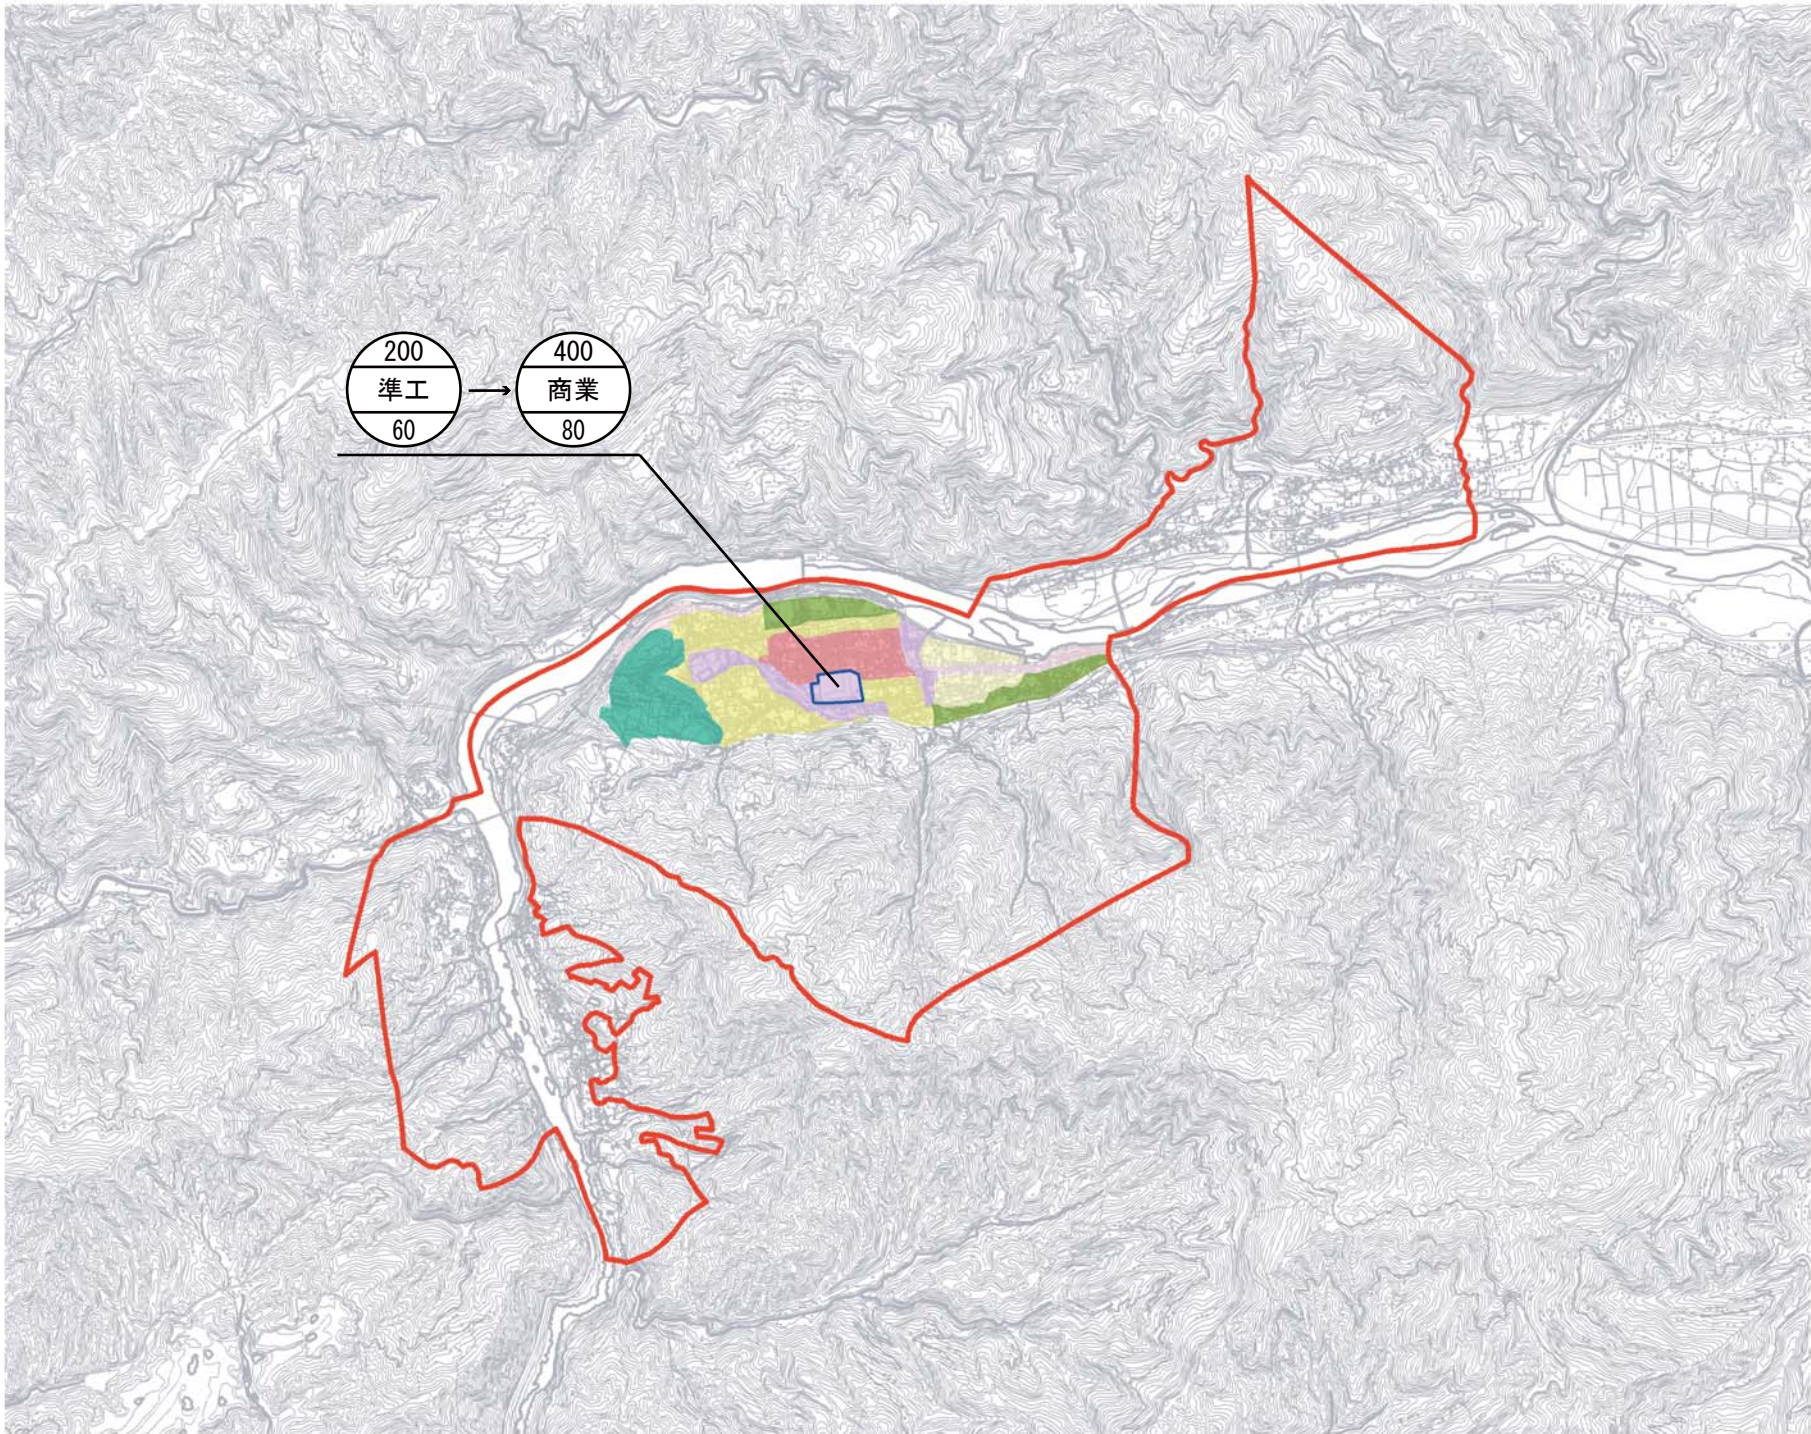

池田都市計画区域 総括図

凡例

- 池田都市計画区域
- 変更地区
- 用途地域**
- 第一種低層住居専用地域
- 第一種中高層住居専用地域
- 第一種住居地域
- 第二種住居地域
- 準工業地域
- 近隣商業地域
- 商業地域