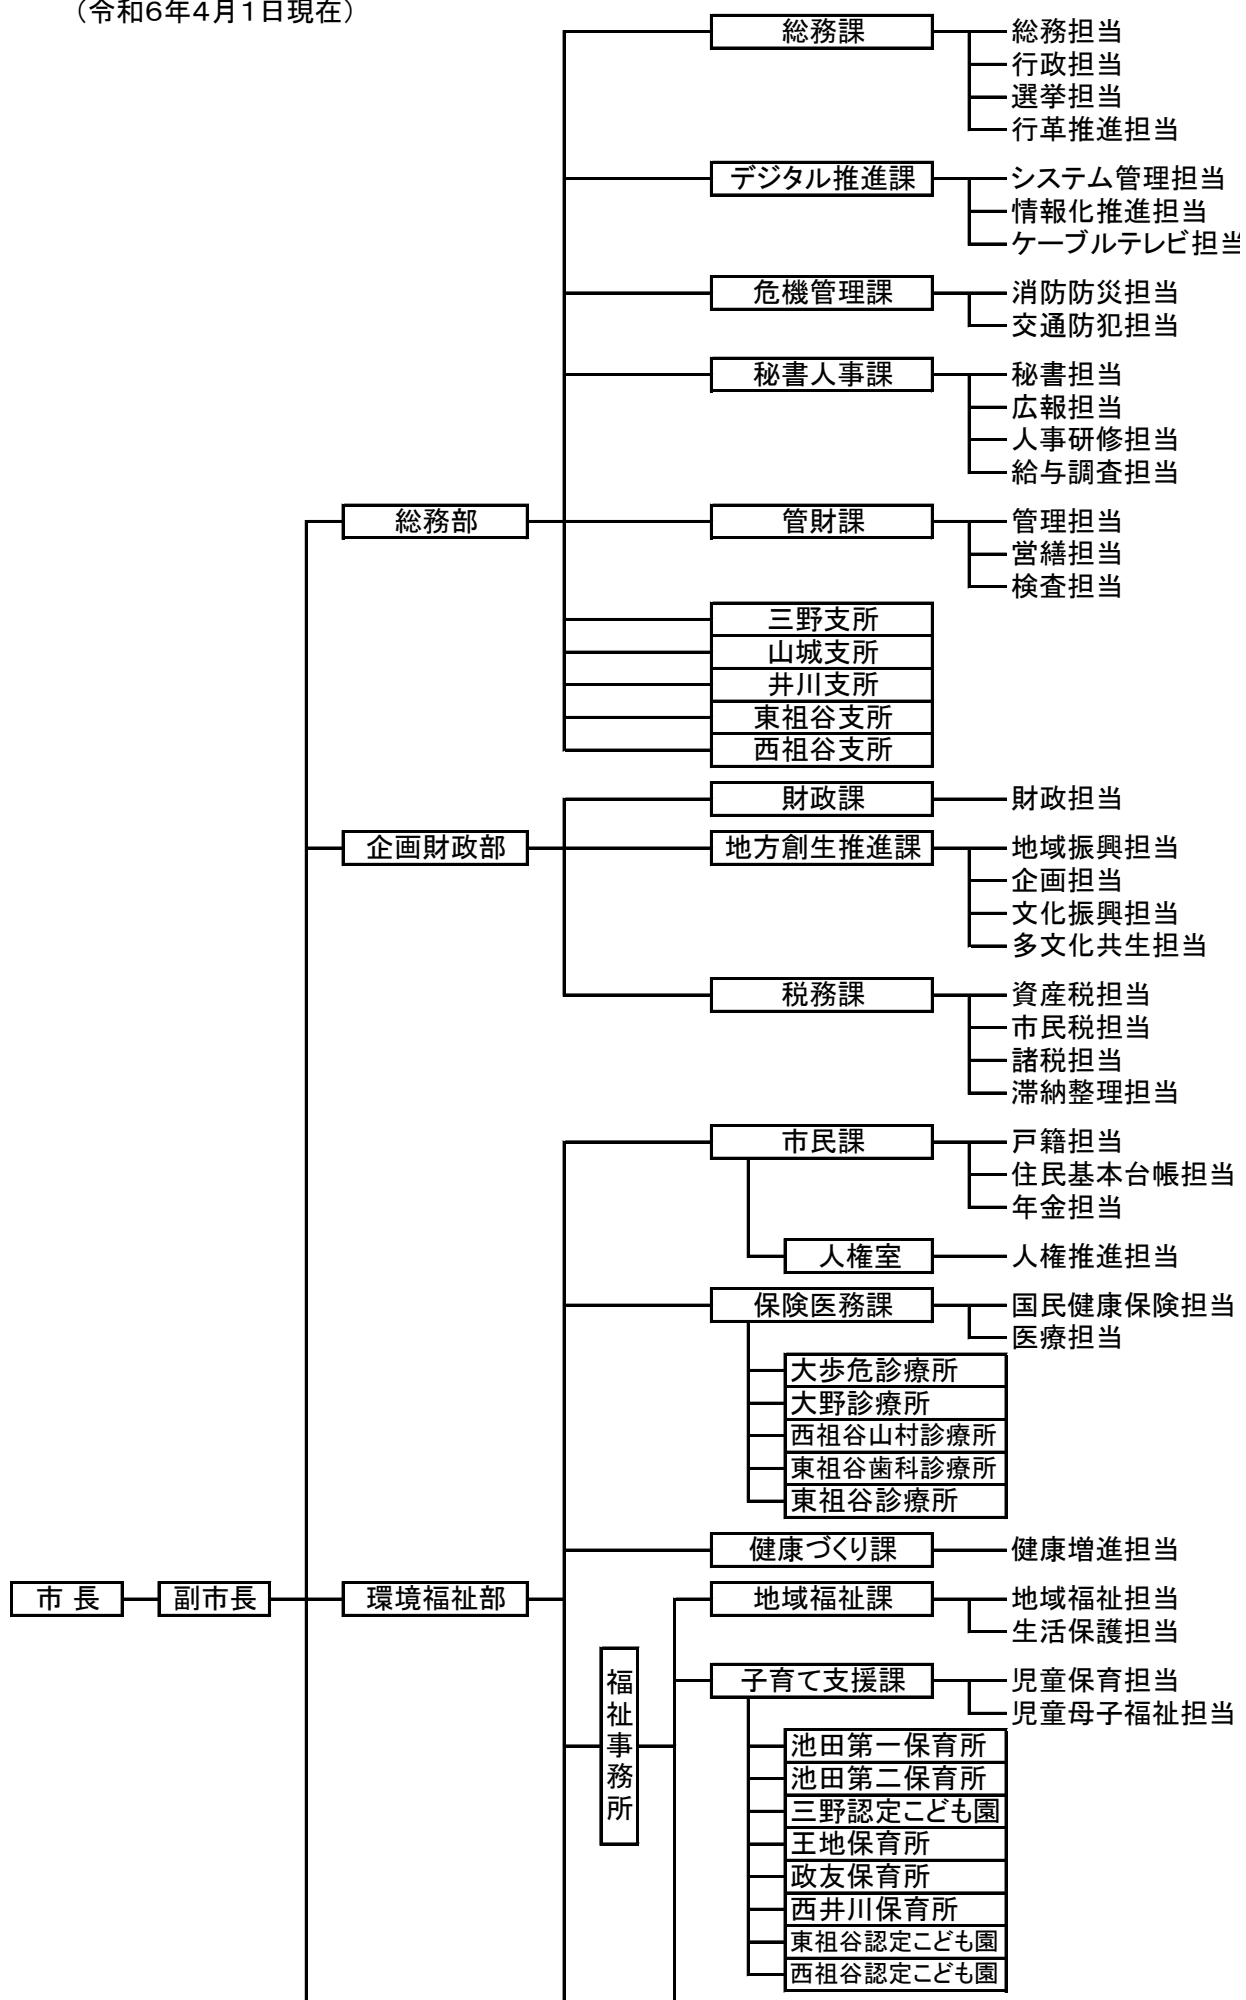

三好市事務組織機構図

(令和6年4月1日現在)

支所の体制