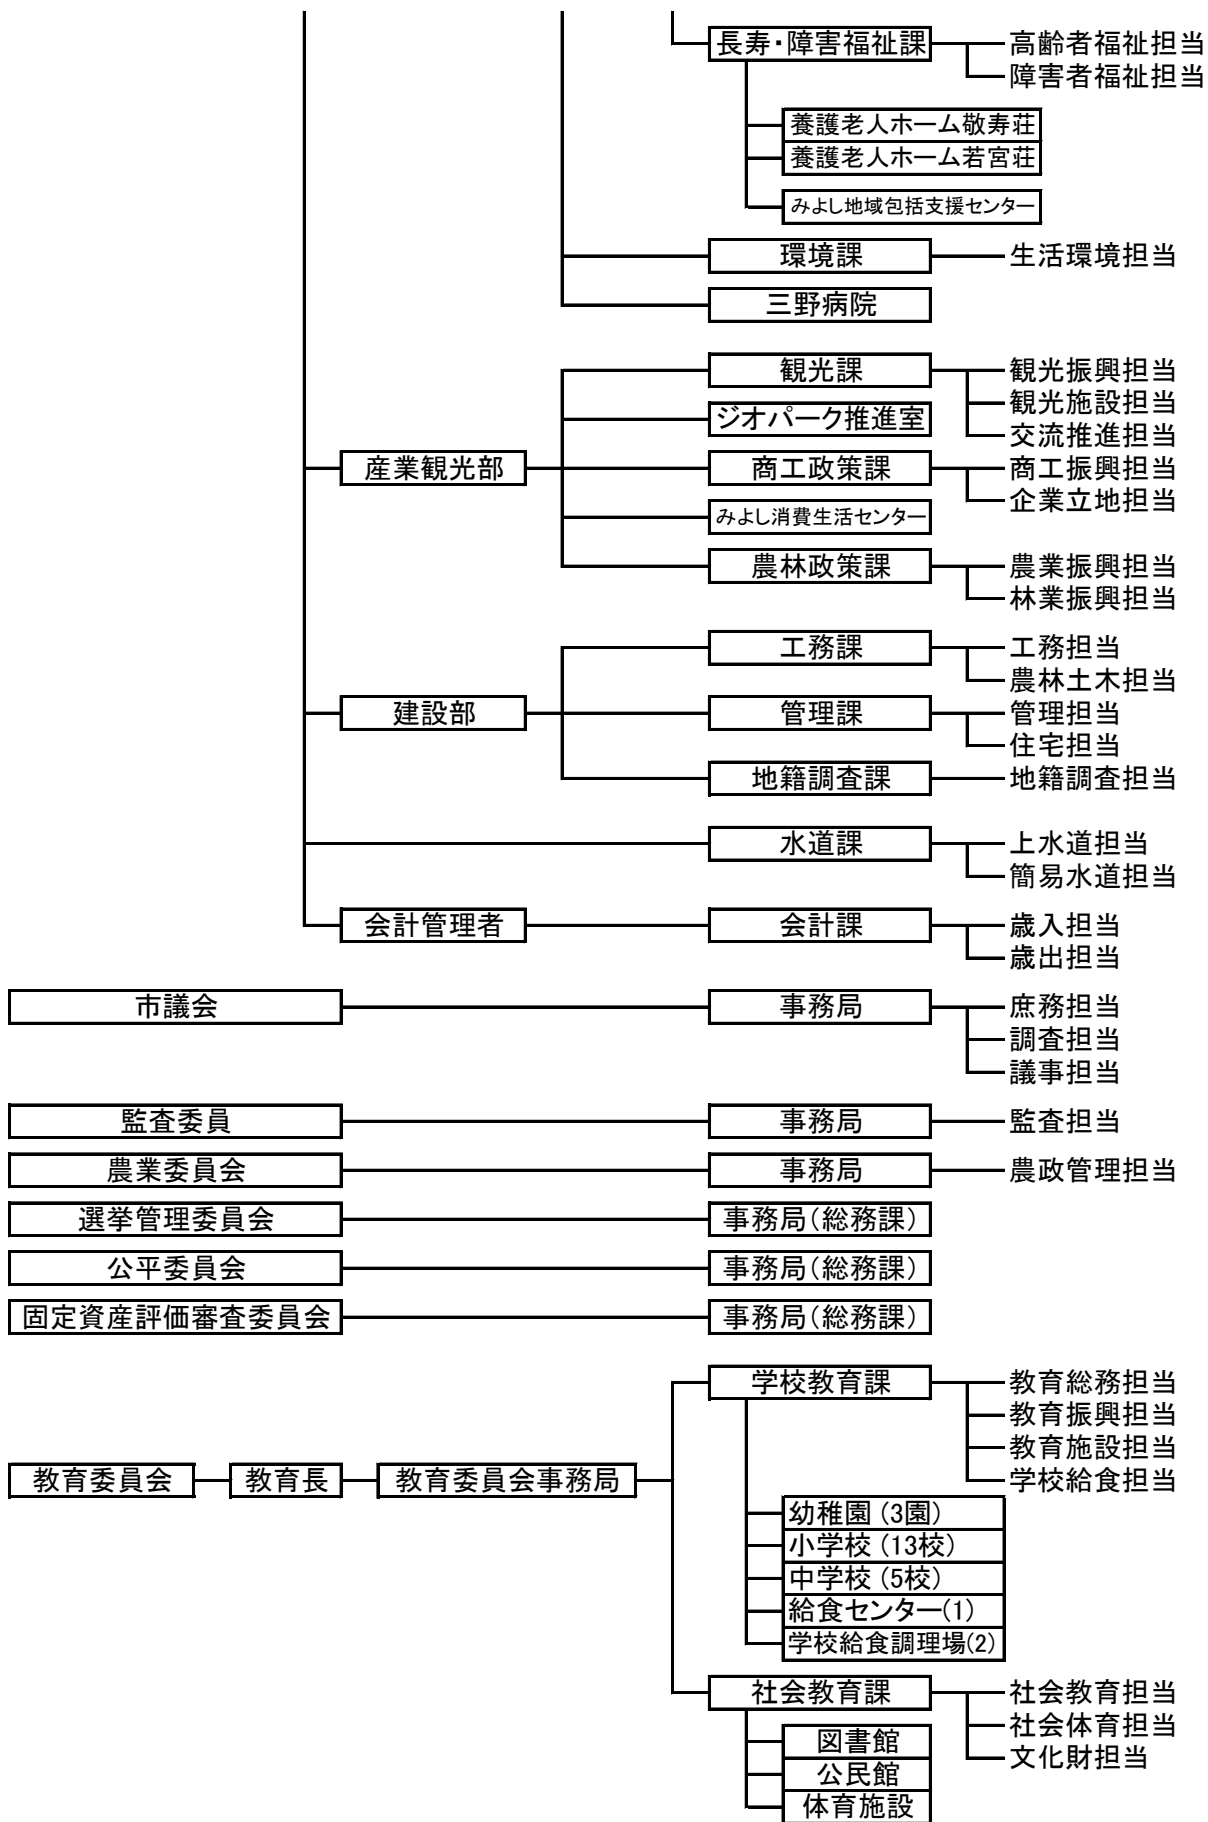

三好市事務組織機構図

(令和6年4月1日現在)

支所の体制